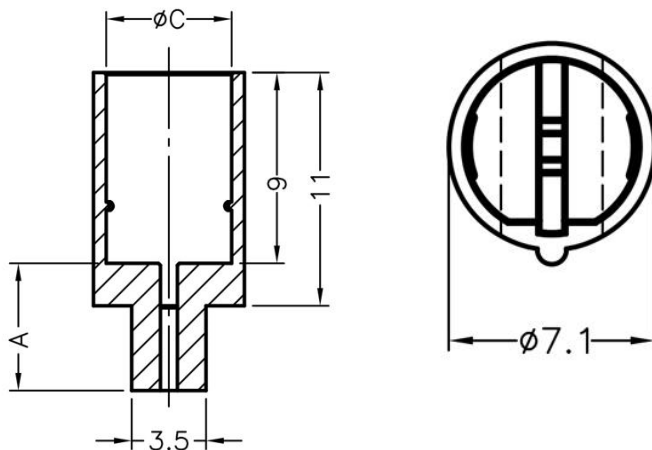

LED间隔柱 LED SPACER SUPPORT

MATERIAL : NYLON 66(UL)

FLAME CLASS : 94V-0,94V-2

COLOR : BLACK,NATURAL

UNIT : mm

用途 : 用于保护Ø5mmLED 立于PC板上, 高度一致, 不断脚, 有遮光效果, 不漏光

(规格 / 尺寸) 代码说明 :

L: LED建议装配规格 P : 装配灯数