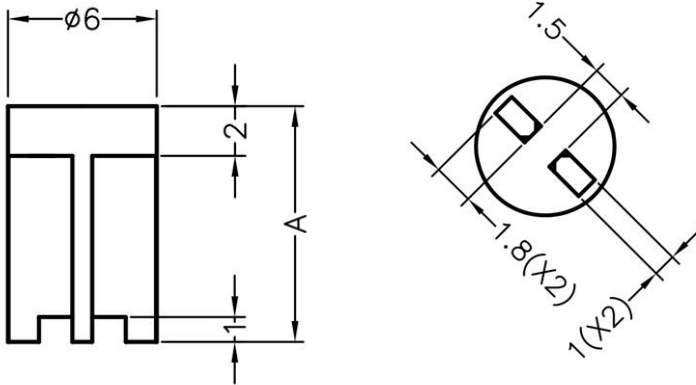

LED间隔柱 LED SPACER SUPPORT

MATERIAL : NYLON 66(UL)

FLAME CLASS : 94V-0,94V-2

COLOR : BLACK,NATURAL

UNIT : mm

用途 : 使LED固定于PC板上, 高度一致, 不断脚。

1

(规格 / 尺寸) 代码说明 :

L: LED建议装配规格 P : 装配灯数

| PART NO | A | L | P | PACKAGE |
|-----------|------|-----|---|---------|
| LEDSS-319 | 9.5 | 5.0 | 1 | 2000 |
| LEDSS-320 | 22.2 | 5.0 | 1 | 2000 |
| LEDSS-436 | 4.8 | 5.0 | 1 | 2000 |
| LEDSS-437 | 6.5 | 5.0 | 1 | 2000 |
| LEDSS-438 | 12.7 | 5.0 | 1 | 2000 |
| LEDSS-439 | 19.1 | 5.0 | 1 | 2000 |
| LEDSS-440 | 25.4 | 5.0 | 1 | 2000 |

LED间隔柱 LED SPACER SUPPORT

MATERIAL : NYLON 66(UL)

FLAME CLASS : 94V-0,94V-2

COLOR : BLACK,NATURAL

UNIT : mm

用途 : 用于保护Ø5mmLED 立于PC板上, 高度一致, 不断脚, 有遮光效果, 不漏光

(规格 / 尺寸) 代码说明 :

L: LED建议装配规格 P : 装配灯数