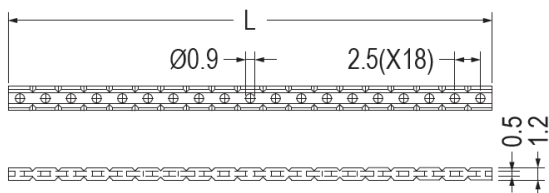

LED间隔柱 LED SPACER SUPPORT

PART NO	L	PACKAGE
LEDSS-463	34.9	500
LEDSS-464	37.4	500
LEDSS-465	39.9	500
LEDSS-466	42.4	500

MATERIAL : NYLON 66(UL)
 FLAME CLASS : 94V-0,94V-2
 COLOR : BLACK
 UNIT: mm

用途: LED垫高, 可以固定间隔, 长度可自行裁切

PART NO	L	PACKAGE
LEDSS-003	47.3	500
LEDSS-451	4.9	500
LEDSS-452	7.4	500
LEDSS-453	9.9	500
LEDSS-454	12.4	500
LEDSS-455	14.9	500
LEDSS-456	17.4	500
LEDSS-457	19.9	500
LEDSS-458	22.4	500
LEDSS-459	24.9	500
LEDSS-460	27.4	500
LEDSS-461	29.9	500
LEDSS-462	32.4	500

LED间隔柱 LED SPACER SUPPORT

MATERIAL : NYLON 66(UL)
 FLAME CLASS : 94V-0,94V-2
 COLOR : BLACK,NATURAL
 UNIT: mm

用途: 用于保护LED焊于PC板上, 高度一致, 不断脚。

PART NO	PACKAGE
LEDSS-004	2000