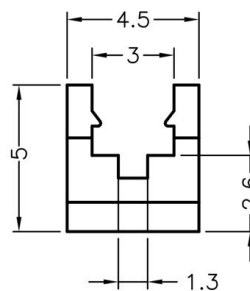

LED间隔柱 LED SPACER SUPPORT

PART NO	L	PACKAGE
LEDSS-463	34.9	500
LEDSS-464	37.4	500
LEDSS-465	39.9	500
LEDSS-466	42.4	500

MATERIAL : NYLON 66(UL)
 FLAME CLASS : 94V-0,94V-2
 COLOR : BLACK
 UNIT: mm

用途: LED垫高, 可以固定间隔, 长度可自行裁切

PART NO	L	PACKAGE
LEDSS-003	47.3	500
LEDSS-451	4.9	500
LEDSS-452	7.4	500
LEDSS-453	9.9	500
LEDSS-454	12.4	500
LEDSS-455	14.9	500
LEDSS-456	17.4	500
LEDSS-457	19.9	500
LEDSS-458	22.4	500
LEDSS-459	24.9	500
LEDSS-460	27.4	500
LEDSS-461	29.9	500
LEDSS-462	32.4	500

LED间隔柱 LED SPACER SUPPORT

MATERIAL : NYLON 66(UL)
 FLAME CLASS : 94V-0,94V-2
 COLOR : BLACK,NATURAL
 UNIT: mm

用途: 用于保护LED焊于PC板上, 高度一致, 不断脚。

PART NO	PACKAGE
LEDSS-004	2000